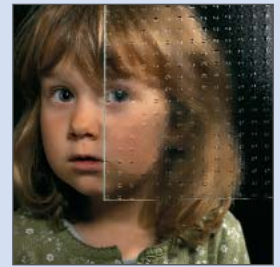

Modell 5640 | Rahmen-Edelstahl-  
optik | Glas: G 327-1 mattiertes  
Glas mit klarem Rand | Aufsatz-  
füllung

Modell 5745  
Glas: Mastercarré weiß

Modell 5645 | Rahmen-Edelstahl-  
optik | Glas: G 327-1 mattiertes  
Glas mit klarem Rand | Aufsatz-  
füllung

Modell 5743  
Glas: Satinato weiß

Modell 5643 | Rahmen-Edelstahl-  
optik | Glas: G 327-1 mattiertes  
Glas mit klarem Rand | Farbe:  
RAL 7001 silbergrau | Aufsatzfü-  
llung

Chinchilla weiß

Mastercarré weiß