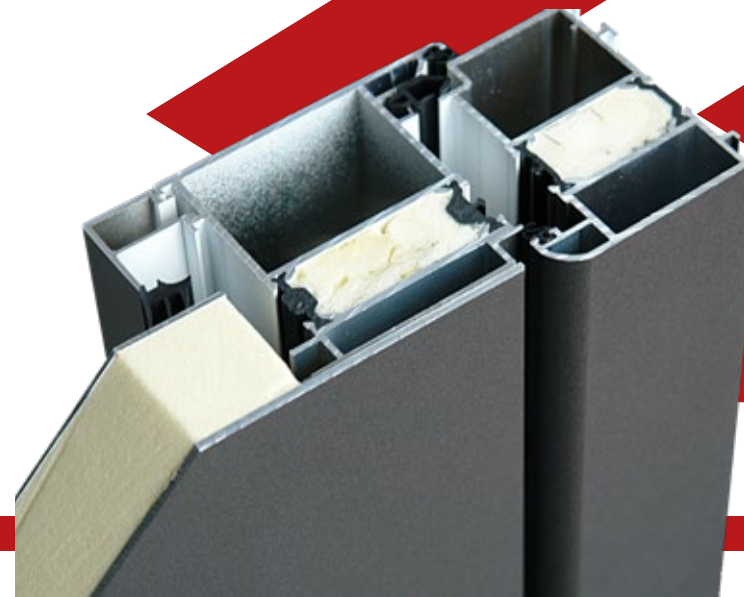

Alternative gegen Mehrpreis

System-Abbildung heroyal D72RL
flügelüberdeckend außen