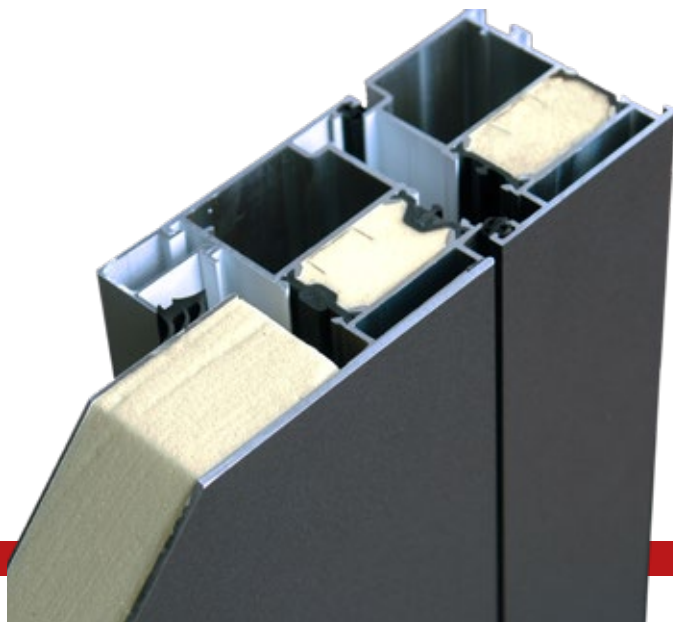

Struktur-Oberflächen

Terra brown fs Nr. 760

Raffaello Piazza fs Nr. 661

Grau metallic fs Nr. 575

DB 703 fs Nr. 877

7016 Anthrazitgrau fs Nr. 841

9007 Graualuminium fs Nr. 851

Für beide Systeme gilt: Ausführung mit umlaufendem Flügelprofil

Standard

System-Abbildung heroyal D72
flügelüberdeckend außen

Alternative gegen Mehrpreis

System-Abbildung heroyal D72RL
flügelüberdeckend außen

Bei Interesse und weiteren Fragen kontaktieren
Sie Ihren Fachhändler: